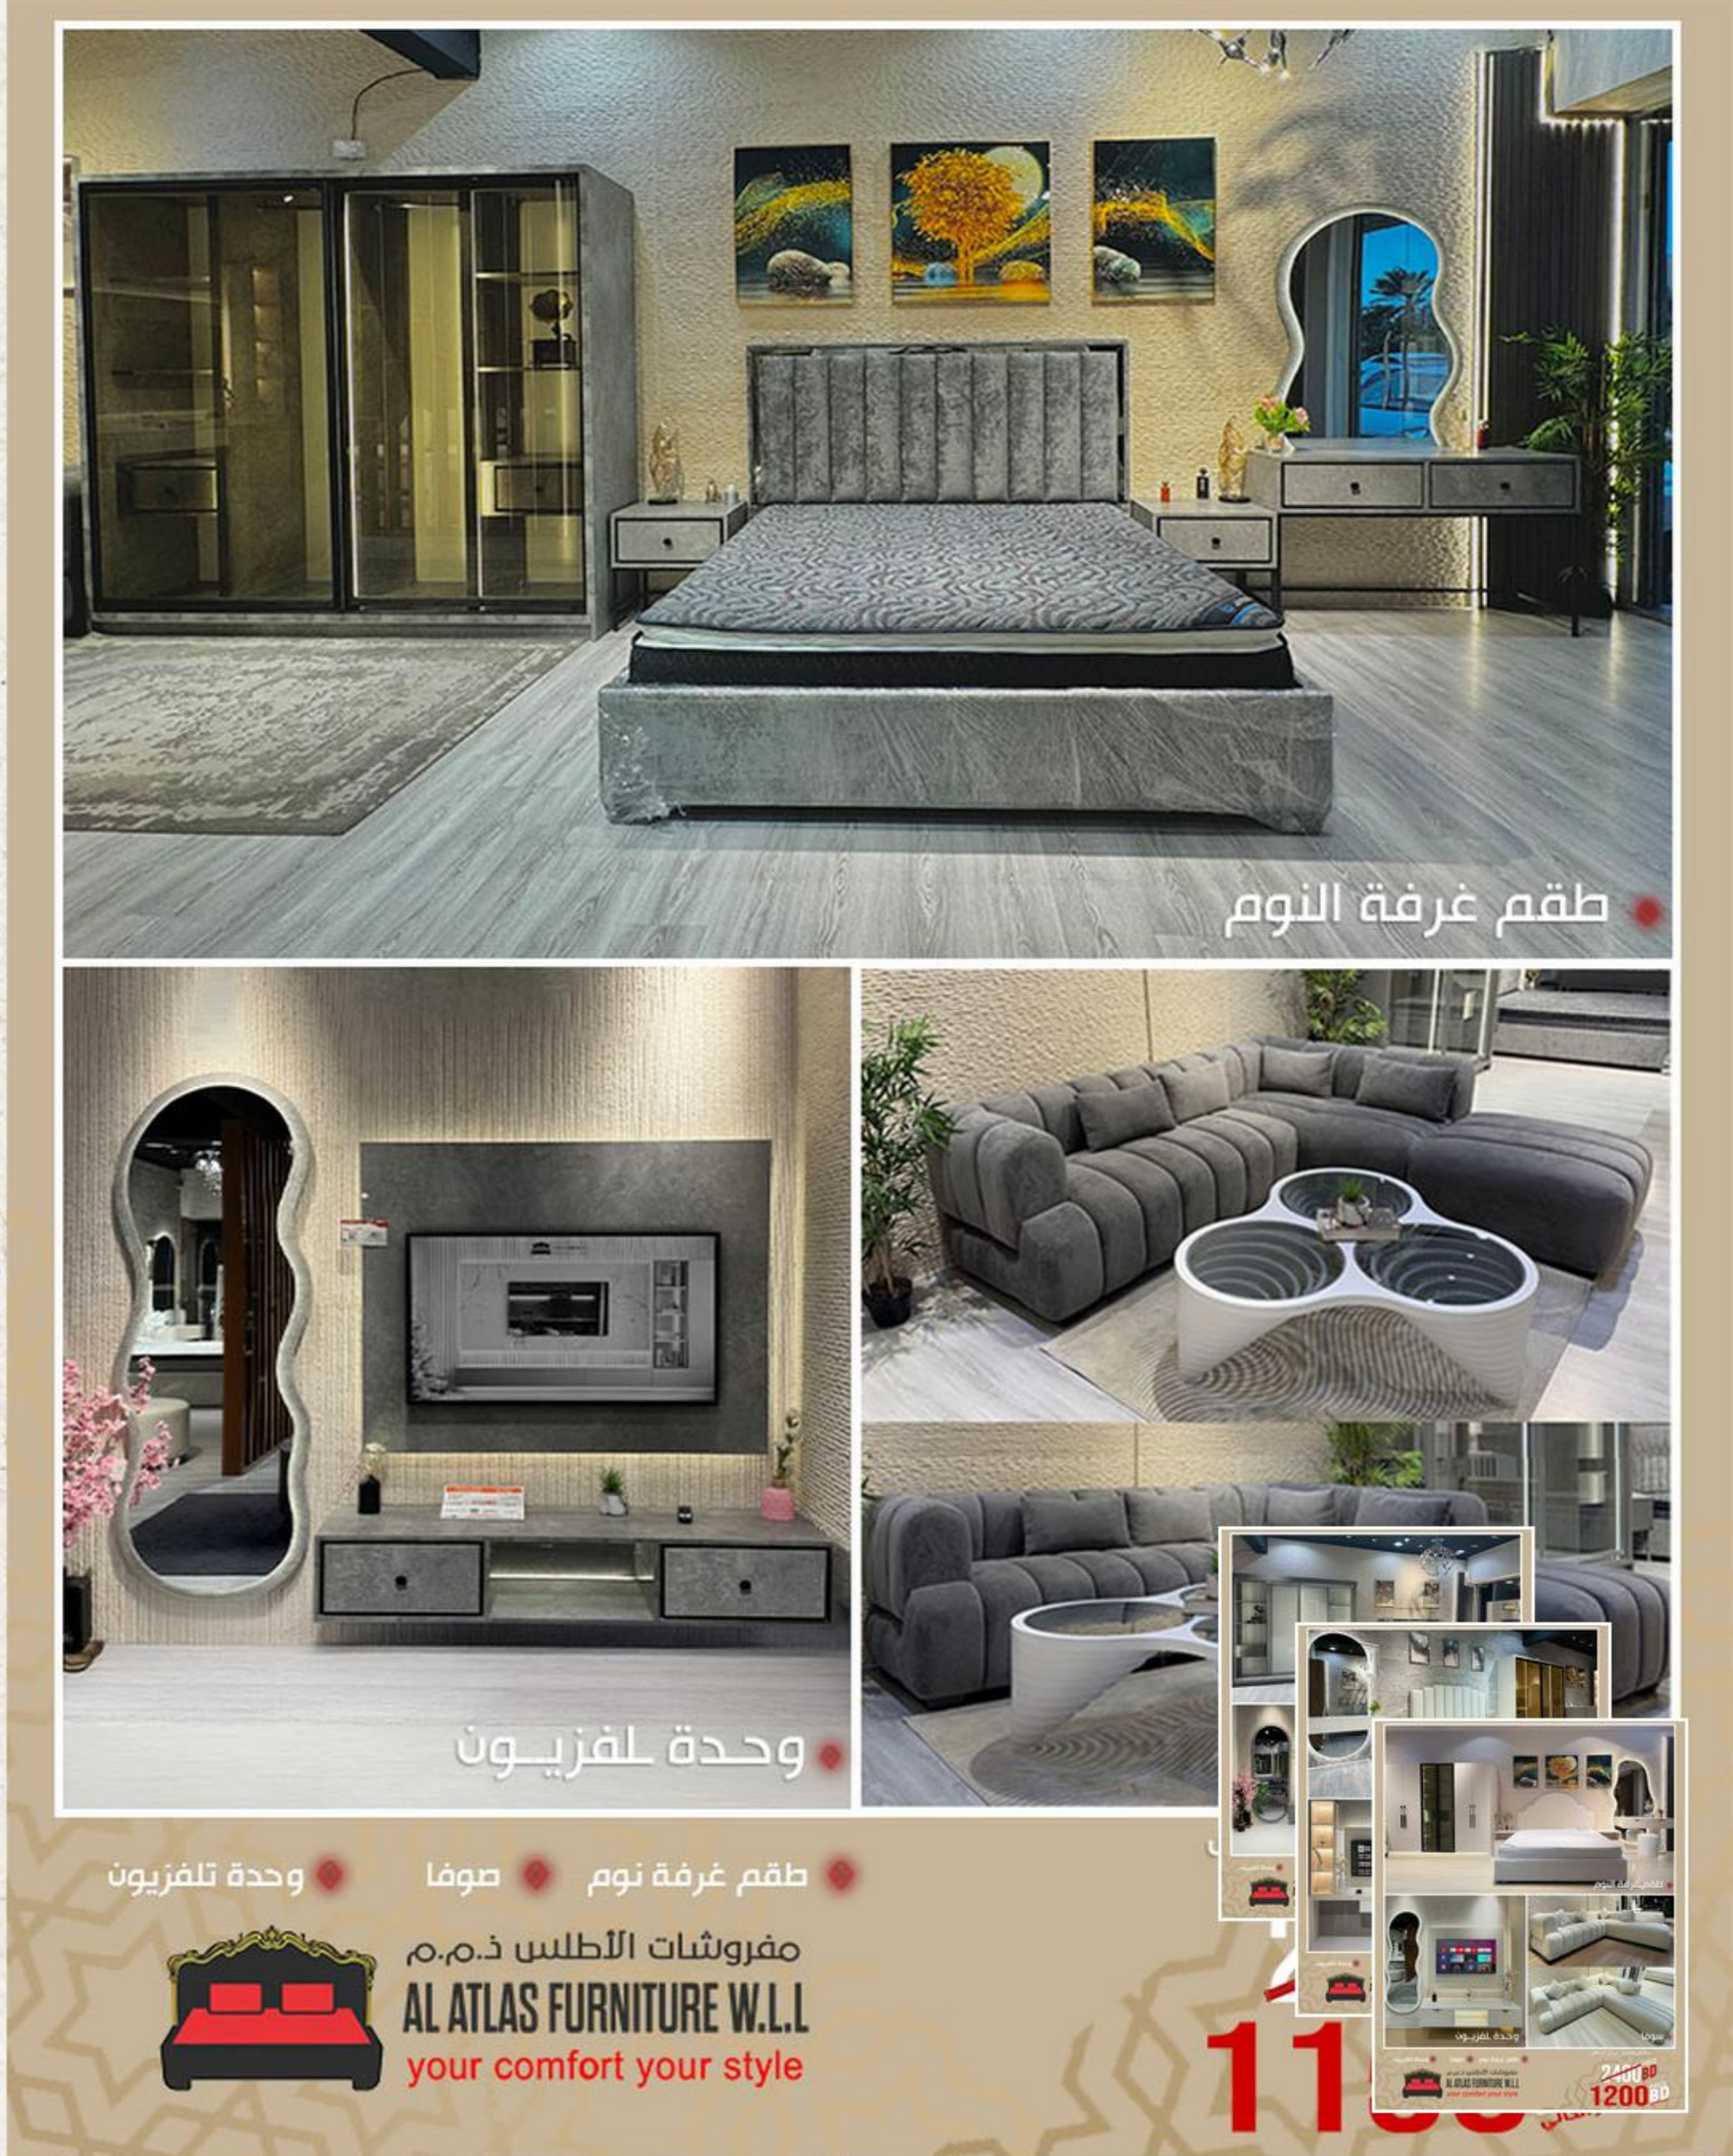

32227626 - 39642225

جميع المنتجات تخضع
لاختبار الجودة

FLOOSS

32227626 - 39642225

هذا الموديل عند
مفروشات أطلس.. غير!!

مفروشات الأطلس دائما في خدمتكم
AL ATLAS FURNITURE W.L.L
your comfort your style

1150

32227626 - 39642225